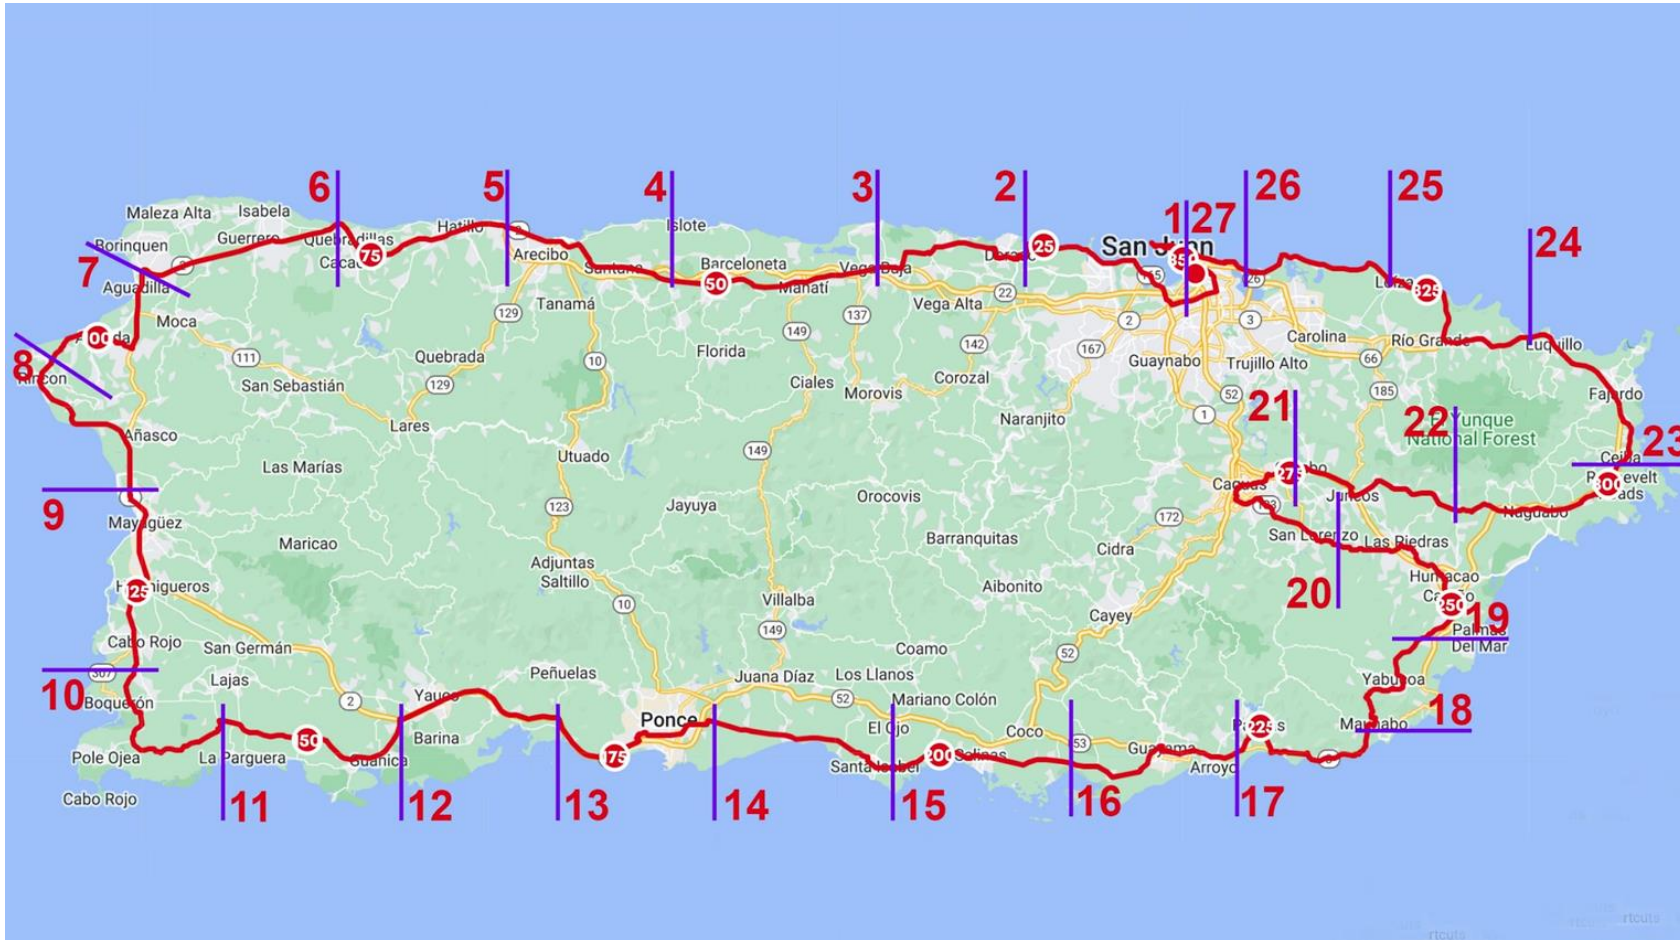

Ruta

1. Parque Central San Juan - Hato Rey (Cuartel General de la Policía)
2. Ave. Piñero - Carr 165 - Cataño - Toa Baja - Dorado (El Caracol)
3. Carr 165 - Pueblo Dorado - Dorado Beach - Carr 2 - Vega Baja
4. Carr 2 - Vega Baja - Manatí - Barceloneta Arecibo
5. Carr 2 - Arecibo - Hatillo (Carrizales)
6. Carr 2 - Hatillo - Camuy - Quebradillas (Mirador de Guajataca)
7. Carr 2 - Quebradillas - Isabela - Aguadilla (Caribbean Fitness Center)
8. Carr 2 - Aguadilla - Aguada - Carr 417 Carr 115 Rincón (Las Bambúas)
9. Carr 115 Rincón - Añasco - Carr 2 Mayagüez (UPR Mayagüez)
10. Carr 2 - Mayagüez - Hormigueros - Carr 100 Cabo Rojo
11. Carr #100 - Carr #301- Carr #303 - Cabo Rojo - Carr #305 Lajas (Airpark)
12. Carr 305 Lajas - Carr 116 Guánica - (Río Loco)
13. Carr 116 Guánica - Carr 2 Yauco - Guayanilla Peñuelas (Carretera del Vertedero)
14. Carr 2 Peñuelas - Ponce - Carr 1 Aeropuerto Mercedita
15. Carr 1 Ponce - Juana Díaz - Santa Isabel Pueblo Salida Santa Isabel
16. Carr 1 Santa Isabel - Salinas - Carr 3 Salinas Speedway - Guayama (Chún Chín)
17. Carr 3 Guayama - Guayama Pueblo - Arroyo (Las Palmas)
18. Carr 3 Arroyo - Patillas - Ave. Kennedy Maunabo Pueblo
19. Ave. Kennedy Maunabo Pueblo - Carr 939 - Carr 3 Yabucoa - Humacao (Cam. Bajo la Sombra de un Pino)
20. Carr 3 Humacao - Carr 992 Las Piedras - Carr 183 San Lorenzo Pueblo
21. Carr 183 Caguas Pueblo - Carr 189 Caguas (Villa Marina)
22. Carr 189 Caguas - Gurabo - Juncos Pueblo - Carr 31 Naguabo (Peña Pobre)
23. Carr 31 Naguabo - Carr 3 Ceiba (Aguas Claras)
24. Carr 3 Ceiba - Fajardo - Luquillo (Los Kioskos)
25. Carr 3 Luquillo - Río Grande - Carr 187 Río Grande - Loíza (Plaza)
26. Carr 187 - Piñones - Carolina - Ave. Isla Verde - Park Boulevard (Placita aledaña)
27. Park Boulevard - McCleary - Ashford - Escambrón - El Morro - Puerta de Tierra - Centro de Convenciones - Parque Central

CORRER 2 MILLAS EN PISTA CON EL PÚBLICO

**KILÓMETROS
DE CAMBIO** 2024